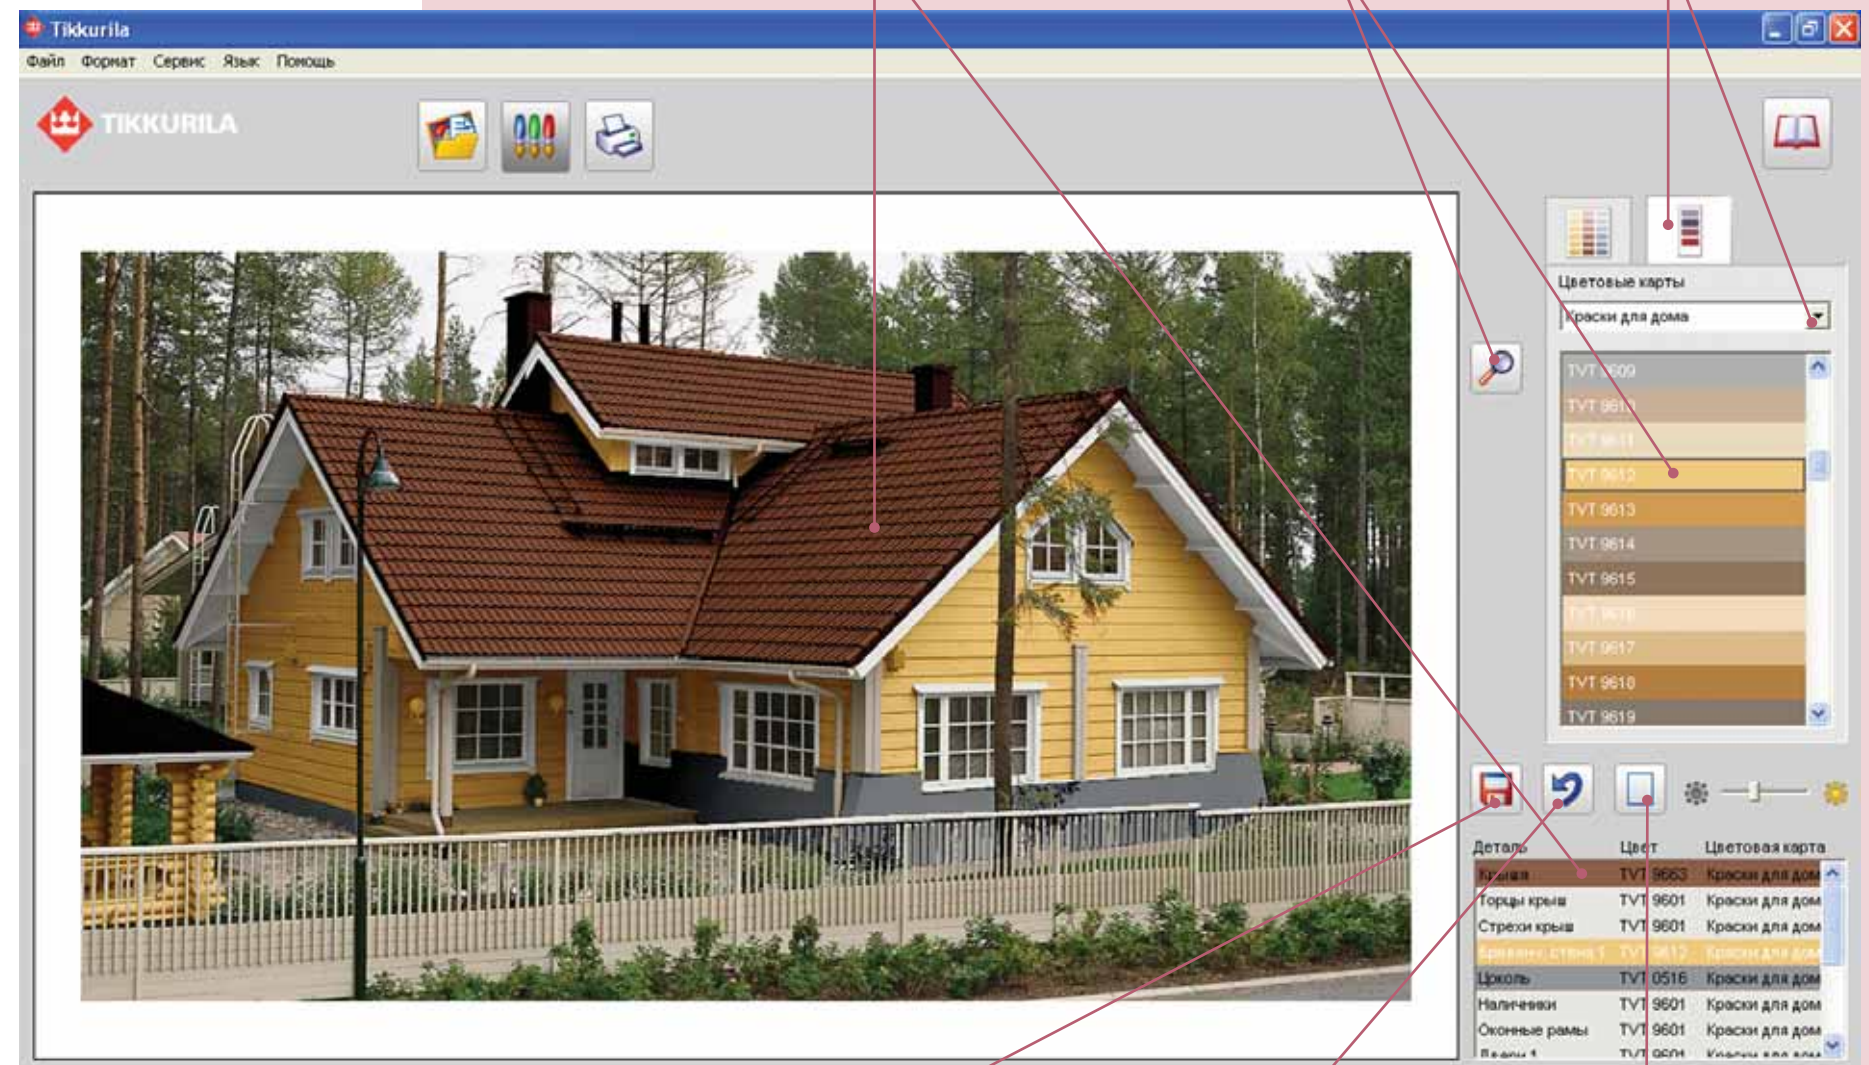

Сохраните окрашенный объект

Можете сохранить полученные варианты в различном формате. Форматы .pdf или .html обеспечат Вас полной информацией об окрашиваемом объекте, включая названия цветовых карт и список рекомендуемых материалов. Форматы же .jpg и .bmp позволят сохранить только внешний вид окрашенного объекта.

Необходимые условия для окраски собственных объектов

1. Фотография собственного объекта должна быть в цифровом виде. Наилучшего результата можно достичь, если фотография выполнена цифровой камерой. Также, возможно использование сканированной фотографии.
2. Кадрирование объекта или выделение его составляющих частей, таких, как, например, крыша, стены, оконные рамы, наличники и т.д. Услуги кадрирования платные и выполняются на основе цифровой фотографии объекта.
3. Персональный компьютер* и связь с Интернетом. От параметров компьютера и качества связи зависит быстрота работы программы.

Выберите окрашиваемую деталь, указав на нее мышью или выбрав из предлагаемого списка

Выберите желаемый цвет из предлагаемой палитры или найдите по известному номеру

Выберите готовые цветовые карты или цветовые коллекции

Сохраните окрашенный объект в файл

Удалите последнюю выполненную окраску

Верните первоначальный вид своему объекту

*Требования к техническим параметрам персонального компьютера:

Операционная система: Windows 98, Windows 98se, Windows 2000 и Windows XP.

Процессор: 486 или поздние версии
Память: RAM 32Мб

Резолюция дисплея: 800x600 или более
Цветовая палитра: 65 536 оттенков.

Найдите ссылку для загрузки программы на странице www.tikkurila.ru.

Дополнительную информацию можно получить по телефону Tikkurila Paints Oy: (+358) 9 8577 3654 или по электронной почте: viktorija.joukanen@tikkurila.fi.